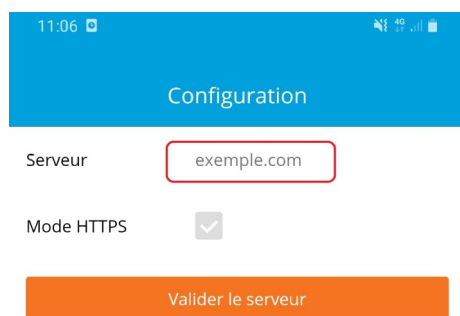

About this app

Application connected to the iSuiteExpert server of your accounting expert

Business

3.3 ★

30 reviews

5K+

Downloads

3

PEGI 3

Installez l'application iSuite Mobile sur votre appareil

Lancez l'application iSuite Mobile

Dans l'onglet Serveur, entrez :

isuiteedh.coaxis.com

Cochez l'option Mode HTTPS pour une utilisation sécurisée