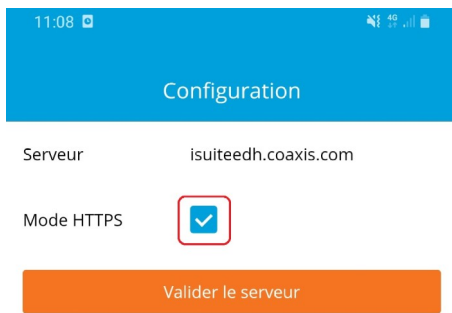

PEGI 3

Installez l'application iSuite Mobile sur votre appareil

Lancez l'application iSuite Mobile

Dans l'onglet Serveur, entrez :

isuiteedh.coaxis.com

Cochez l'option Mode HTTPS pour une utilisation sécurisée

Version de l'application 20.0

Cliquez sur l'option CNX afin de choisir celui du cabinet dans le menu déroulant qui va apparaître

Version de l'application 20.0

Choisissez CNXEDH en bas de la liste proposée